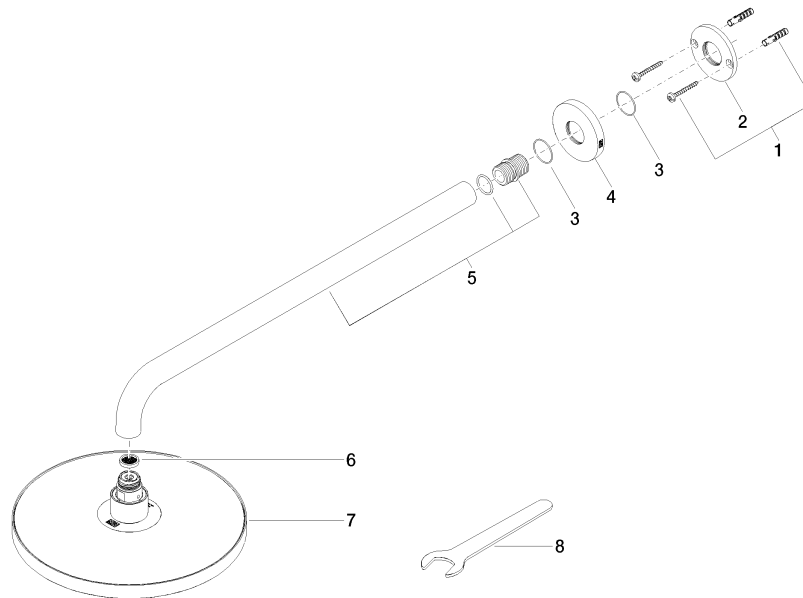

EDITION PRO Pomme de douche arrosoir à fixation murale 220 mm - Chrome

28 649 626

- saillie 450 mm
- jet pluie
- avec système anti-calcaire
- Ø de pomme de douche arrosoir 220 mm
- rosace Ø 60 mm
- raccord 1/2"
- débit maxi. 14 l/min
- avec fonction anti-gouttes

	Chrome	28 649 626-00
	Noir mat	28 649 626-33
	Chrome brossé	28 649 626-93

EDITION PRO Pomme de douche arrosoir à fixation murale 220 mm - Chrome

28 649 626

mm [inches]

Diagramme de débit

Certificats

WRAS_2212012. LGA_38655.

EDITION PRO Pomme de douche arrosoir à fixation murale 220 mm - Chrome

28 649 626

Liste des pièces de rechange

N°	Article Numéro	Désignation	Fréquence de montage	Délai de livraison
1	04 30 31 032 00 90	set de fixation	1	2
2	09 17 20 120 90	patte de fixation	1	2
3	09 14 10 150 90	joint	1	2
4	09 27 97 015-00	rosace	1	10
5	90 11 03 070 00-00	tuyau	1	10
6	09 23 01 075 90	élément insérable	1	2
7	04 12 05 092 00-00	douche	1	10
8	90 30 09 069 00 90	clé à écrou	1	2