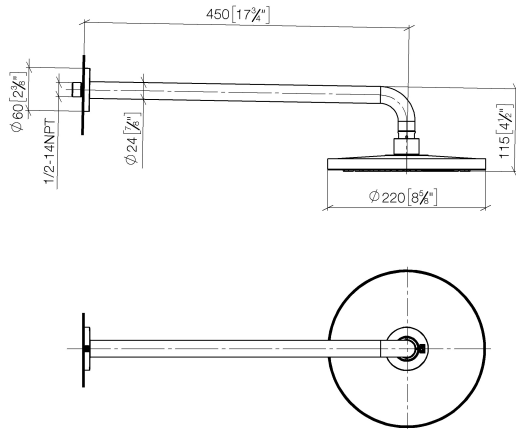

EDITION PRO Pomme de douche arrosoir à fixation murale 220 mm - Chrome

28 649 626

- saillie 450 mm
- jet pluie
- avec système anti-calcaire
- Ø de pomme de douche arrosoir 220 mm
- rosace Ø 60 mm
- raccord 1/2"
- débit maxi. 14 l/min
- avec fonction anti-gouttes

	Chrome	28 649 626-00
	Noir mat	28 649 626-33
	Chrome brossé	28 649 626-93

EDITION PRO Pomme de douche arrosoir à fixation murale 220 mm - Chrome

28 649 626

mm [inches]

Diagramme de débit

Certificats

WRAS_2212012. LGA_38655.

EDITION PRO Pomme de douche arrosoir à fixation murale 220 mm - Chrome

28 649 626

Liste des pièces de rechange

N°	Article Numéro	Désignation	Fréquence de montage	Délai de livraison
1	04 30 31 032 00 90	set de fixation	1	2
2	09 17 20 120 90	patte de fixation	1	2
3	09 14 10 150 90	joint	1	2
4	09 27 97 015-00	rosace	1	10
5	90 11 03 070 00-00	tuyau	1	10
6	09 23 01 075 90	élément insérable	1	2
7	04 12 05 092 00-00	douche	1	10
8	90 30 09 069 00 90	clé à écrou	1	2